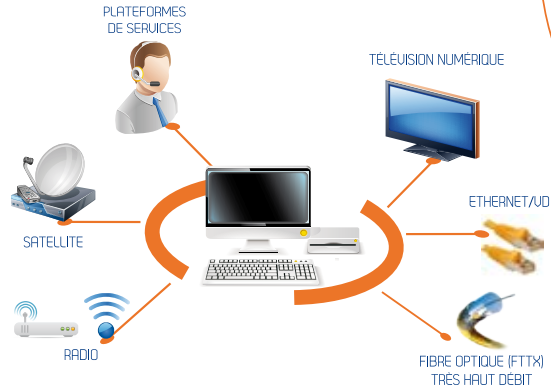

Domaines d'expertises

NTIC

- Fibre optique (FTTx)/ Très Haut Débit
- Télévision Numérique
- Radio (WIFI/WIMAX,...)
- Ethernet/VDI
- Satellite
- Plateformes de services

SÛRETÉ SÉCURITÉ

- Vidéoprotection
- VSU (vidéosurveillance urbaine)
- Contrôle d'accès
- Télésurveillance
- Détection intrusion
- Alarme technique
- Sûreté temporaire
- Sécurité incendie
- Analyse des risques foudre

RÉSEAUX INTELLIGENTS

- Immeuble intelligent
- Bâtiment à énergie positive (RT2020)
- Analyse des consommations
- Domotique
- GTC/GTB, CVC
- Smart Grid
- Maintien des personnes âgées à domicile (e-santé)
- Gestion des systèmes d'alimentation des véhicules électriques
- Plateformes de services aux usagers

NTIC

Réseaux, applications et nouveaux services pour les utilisateurs

Le Bureau d'Etudes pour une gestion intelligente des Réseaux Numériques

Réseaux Intelligents

Gestion des flux numériques et maîtrise des énergies