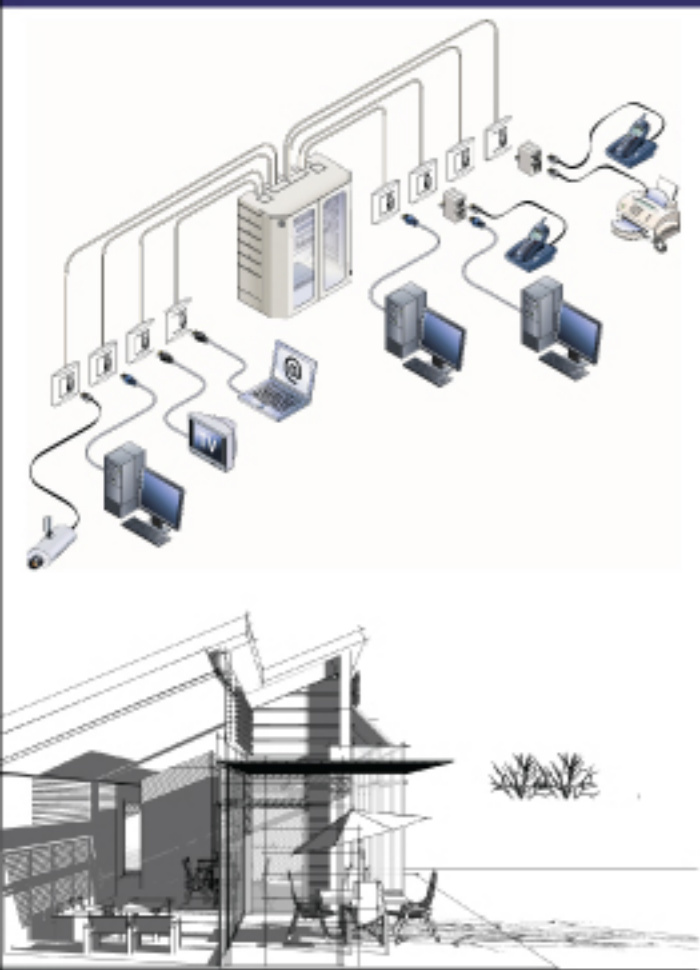

Générateur de fréquences  
Analyseur de spectre  
Mesureur de champs TV (analogique / numérique)  
Réflectomètre / Puissancemètre  
Mât hydraulique de 15 m (mesure de champs)  
Logiciels d'ingénierie réseaux (TV, fibre optique...) et de DAO / CAO