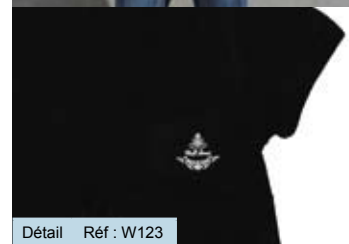

Référence	Désignation	
C203	Pantacourt cote 1*1 100% coton hypoallergénique	
Couleur	Tailles	Prix TTC
Écru	XS,S, m,l,xl	22 €

Référence	Désignation	
C204	Caleçon cote 1*1 100% coton hypoallergénique	
Couleur	Tailles	Prix TTC
Écru	XS,S, m,l,xl	22 €

Référence	Désignation	
C205	Pantalon droit cote 1*1 100% coton hypoallergénique	
Couleur	Tailles	Prix TTC
Écru	XS,S, m,l,xl	25 €

Détail Réf : C203

FEMME

Wall Street

TRANSFERT COURONNE POITRINE

Référence	Désignation	
W102	Caraco cote 1*1 100% coton	
Couleur	Tailles	Prix TTC
Blanc, gris clair, gris anthracite, noir	XS,S, m,l,xl	16 €

TRANSFERT COURONNE POITRINE

Référence	Désignation	
W103	Caraco découpe princesse cote 1*1 100% coton	
Couleur	Tailles	Prix TTC
Blanc, gris clair, gris anthracite, noir	XS,S, m,l,xl	19 €

TRANSFERT COURONNE POITRINE

Référence	Désignation	
W108	SM cote 1*1 100% coton	
Couleur	Tailles	Prix TTC
Blanc, gris clair, gris anthracite, noir	XS,S, m,l,xl	14 €

TRANSFERT COURONNE POITRINE

Référence	Désignation	
W110	T shirt MC cote 1*1 100% coton	
Couleur	Tailles	Prix TTC
Blanc, gris clair, gris anthracite, noir	XS,S, m,l,xl	16 €

TRANSFERT COURONNE POITRINE

Référence	Désignation	
W115	T shirt ML cote 1*1 100% coton	
Couleur	Tailles	Prix TTC
Blanc, gris clair, gris anthracite, noir	XS,S, m,l,xl	19 €

TRANSFERT COURONNE POITRINE

Référence	Désignation	
W123	Robe MC empiècement sous poitrine cote 1*1 100% coton	
Couleur	Tailles	Prix TTC
Blanc, gris clair, gris anthracite, noir	XS,S, m,l,xl	26 €

TRANSFERT COURONNE POITRINE

Référence	Désignation	
W125	Robe ML à capuche courte cote 1*1 100% coton	
Couleur	Tailles	Prix TTC
Blanc, gris clair, gris anthracite, noir	XS,S, m,l,xl	28 €