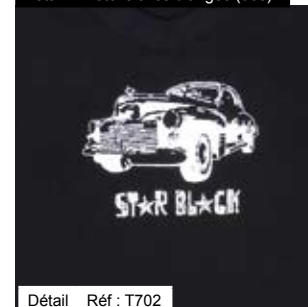

# HOMME

STAR BLACK

Détail Réf : S790

Détail : étoile ailes d'anges (dos)

Détail Réf : T702

TRANSFERT VOITURE + ÉTOILE AILES D'ANGES

Référence	Désignation	Couleur	Tailles	Prix TTC
S701	T shirt MC col rond cote 1*1 100%coto	Blanc, noir	s,m,l, xl,xxl	28 €